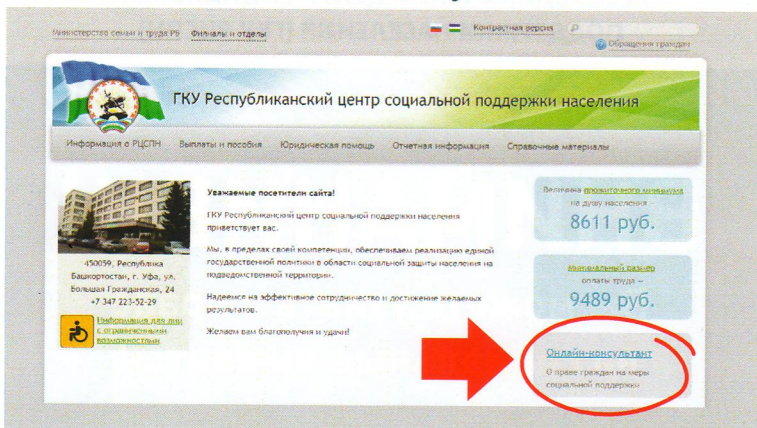

# ВНИМАНИЕ!!!

Вы можете узнать о праве  
на **социальные выплаты!**

Для вас на сайте ГКУ РСЦПН

[rcspn.mintrudrb.ru](http://rcspn.mintrudrb.ru)

в круглосуточном режиме

работает

ОНЛАЙН-КОНСУЛЬТАНТ

Подробности на обороте

# ВАШИ ДЕЙСТВИЯ:

1) зайти на сайт ГКУ РСЦПН

<http://rcspn.mintrudrb.ru>

во вкладку «Онлайн-консультант»

2) анонимно ответить на вопросы анкеты

3) получив информацию о социальных выплатах, узнать о способах их получения